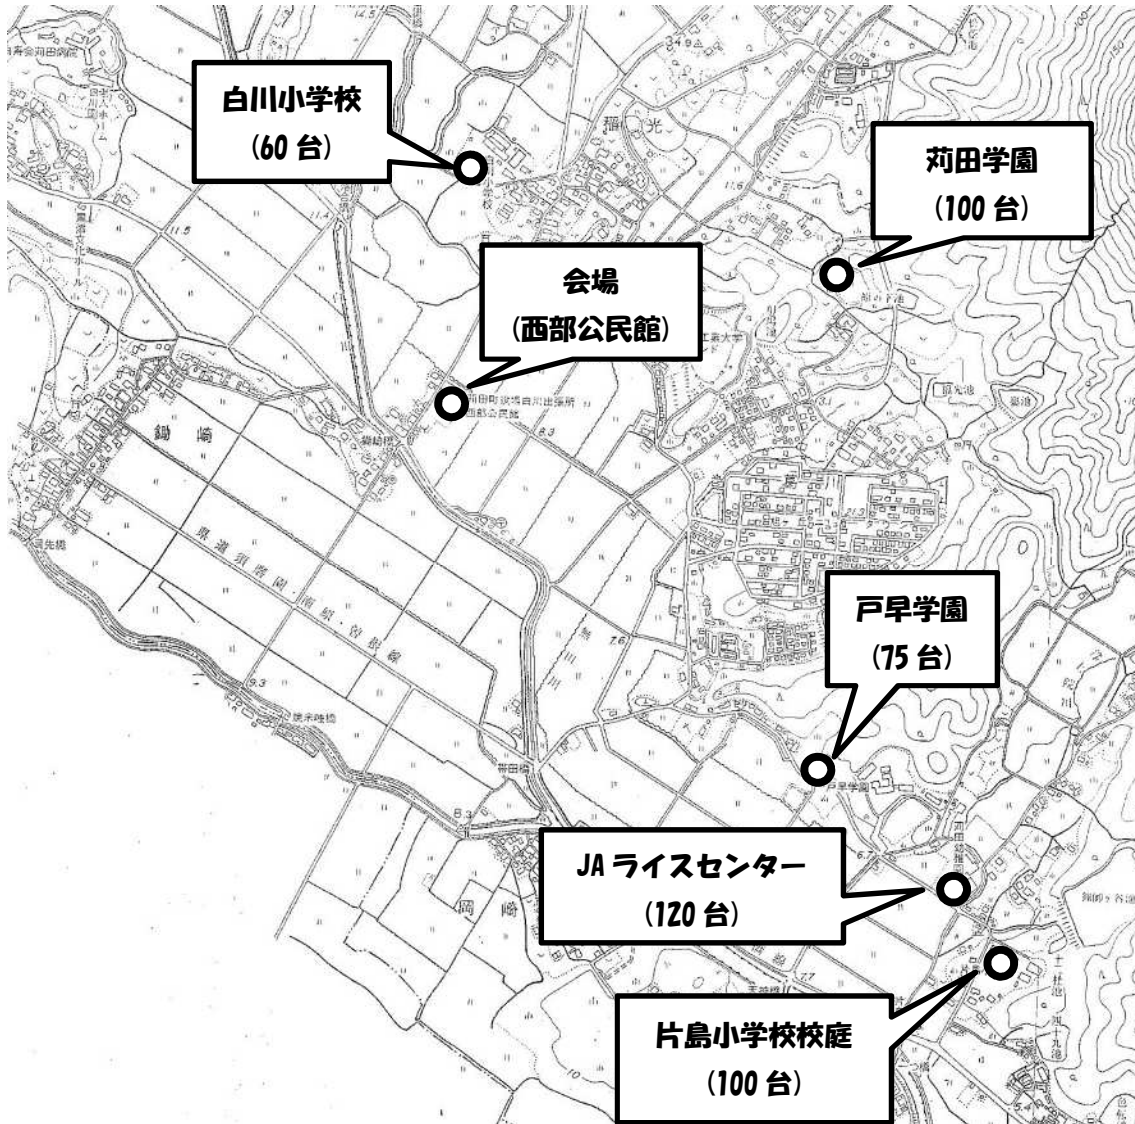

駐車場

西部公民館

住所：福岡県京都郡苅田町鋤崎 481-1

戸早学園

住所：福岡県京都郡苅田町上片島 1631 付近

白川小学校

住所：福岡県京都郡苅田町稲光 357

JA ライスセンター